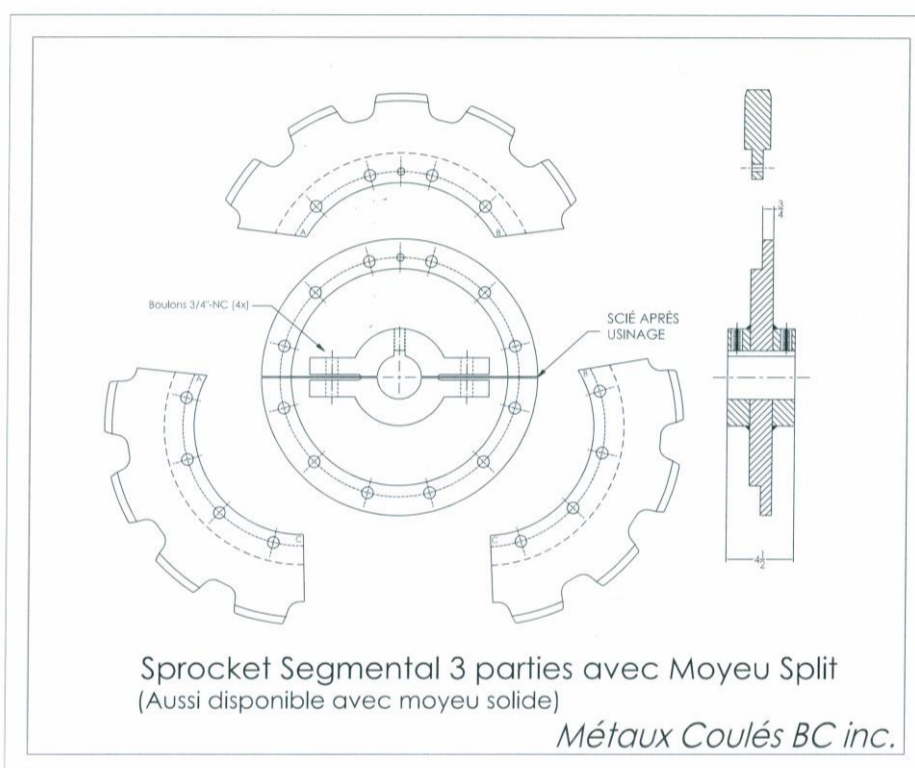

Les sprockets segmentaux sont disponibles pour la plupart des chaînes, principalement pour les plans d'asphalte et les cimenteries. Ils sont habituellement fabriqués en ACIER, quelques fois en FONTE, et ont les dents durcie la majorité du temps. Ils peuvent aussi être fabriqués en d'autres matériaux sur demande. Notez que ce type de pièce peu aussi être fourni sous forme de roue (sans dents).

Ces pièces sont fournies le plus souvent avec un moyeu "split", mais peuvent aussi être vendues avec un moyeu "solide". Une fois la couronne usée, il n'est pas nécessaire de racheter l'ensemble moyeu + couronne, il est facile et rapide de remplacer la couronne seule par une autre, le moyeu restant installé sur l'arbre.