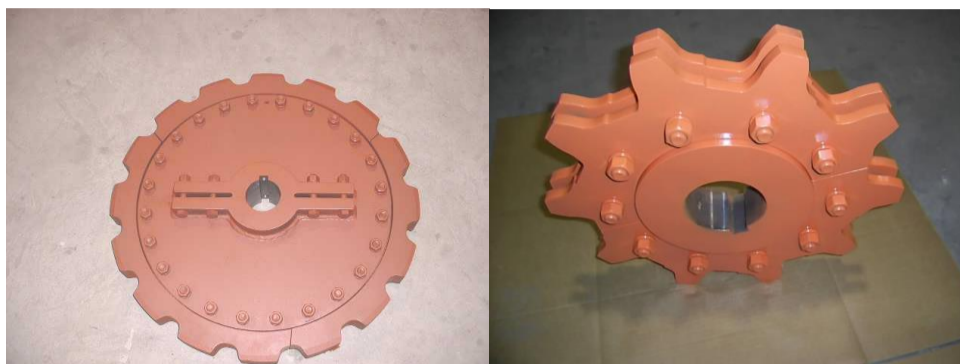

Les sprockets segmentaux sont disponibles pour la plupart des chaînes, principalement pour les plans d'asphalte et les cimenteries. Ils sont habituellement fabriqués en ACIER, quelques fois en FONTE, et ont les dents durcie la majorité du temps. Ils peuvent aussi être fabriqués en d'autres matériaux sur demande. Notez que ce type de pièce peu aussi être fourni sous forme de roue (sans dents).

Ces pièces sont fournies le plus souvent avec un moyeu "split", mais peuvent aussi être vendues avec un moyeu "solide". Une fois la couronne usée, il n'est pas nécessaire de racheter l'ensemble moyeu + couronne, il est facile et rapide de remplacer la couronne seule par une autre, le moyeu restant installé sur l'arbre.